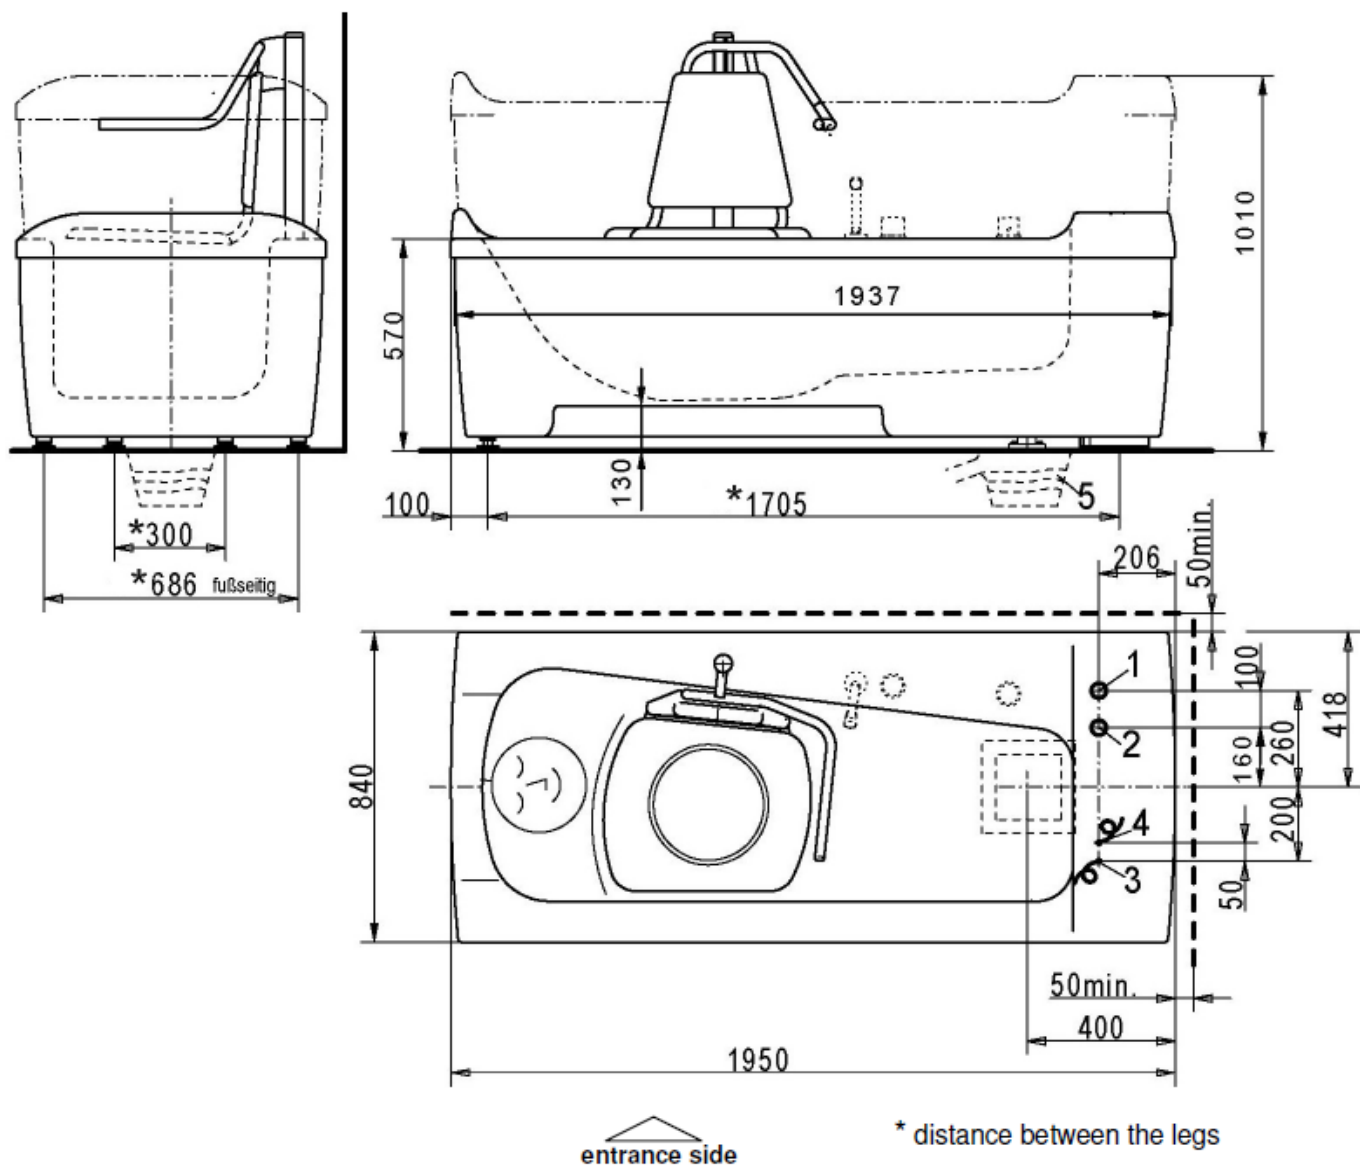

## Santa Bad AP5040

### Technická specifikace

- **polohovatelná vana pro všechny typy péče** s výtečnou ergonomií, **samostatně stojící** bez nutnosti kotvení k podlaze **vybavená sedákem**
- **vana slouží zejména soběstačným klientům k samostatnému koupání** s jednoduchým vstupem/ alternativa k vanám s bočním vstupem
- **povrch vany z odolného sklo-akrylátu** s dlouhodobou životností a odolností proti vzniku mikroskopických **trhlin** v materiálu
- **ochrana proti kontaminaci pitné vody, přepadový odtok, kaskádové plnění integrovaná sprcha, ochrana proti popálení**, pneumatické **dálkové ovládání** vany, **zkrácení vany**, **nafukovací polštář** pod hlavu, **sprchovací hlavice** pro **olejové lázně**, **10ti letá záruka** na povrch vany
- **baterie** a doplňky **Hansgrohe**
- **externí rozměry:** 2130 x 830 x 650 mm, **vnitřní rozměry:** 1620 x 650 x 470 mm
- **rozsah zdvihu:** 650 – 1200 mm, **objem:** 200 l, **maximální váha klienta:** 170 Kg
- **volitelné příslušenství:** moduly pro světelnou ter. a masáž zvukem, auto-stop, desinfekční modul

# Santa Bad AP5040

Výkresová dokumentace

Rozměry jsou uvedeny v mm