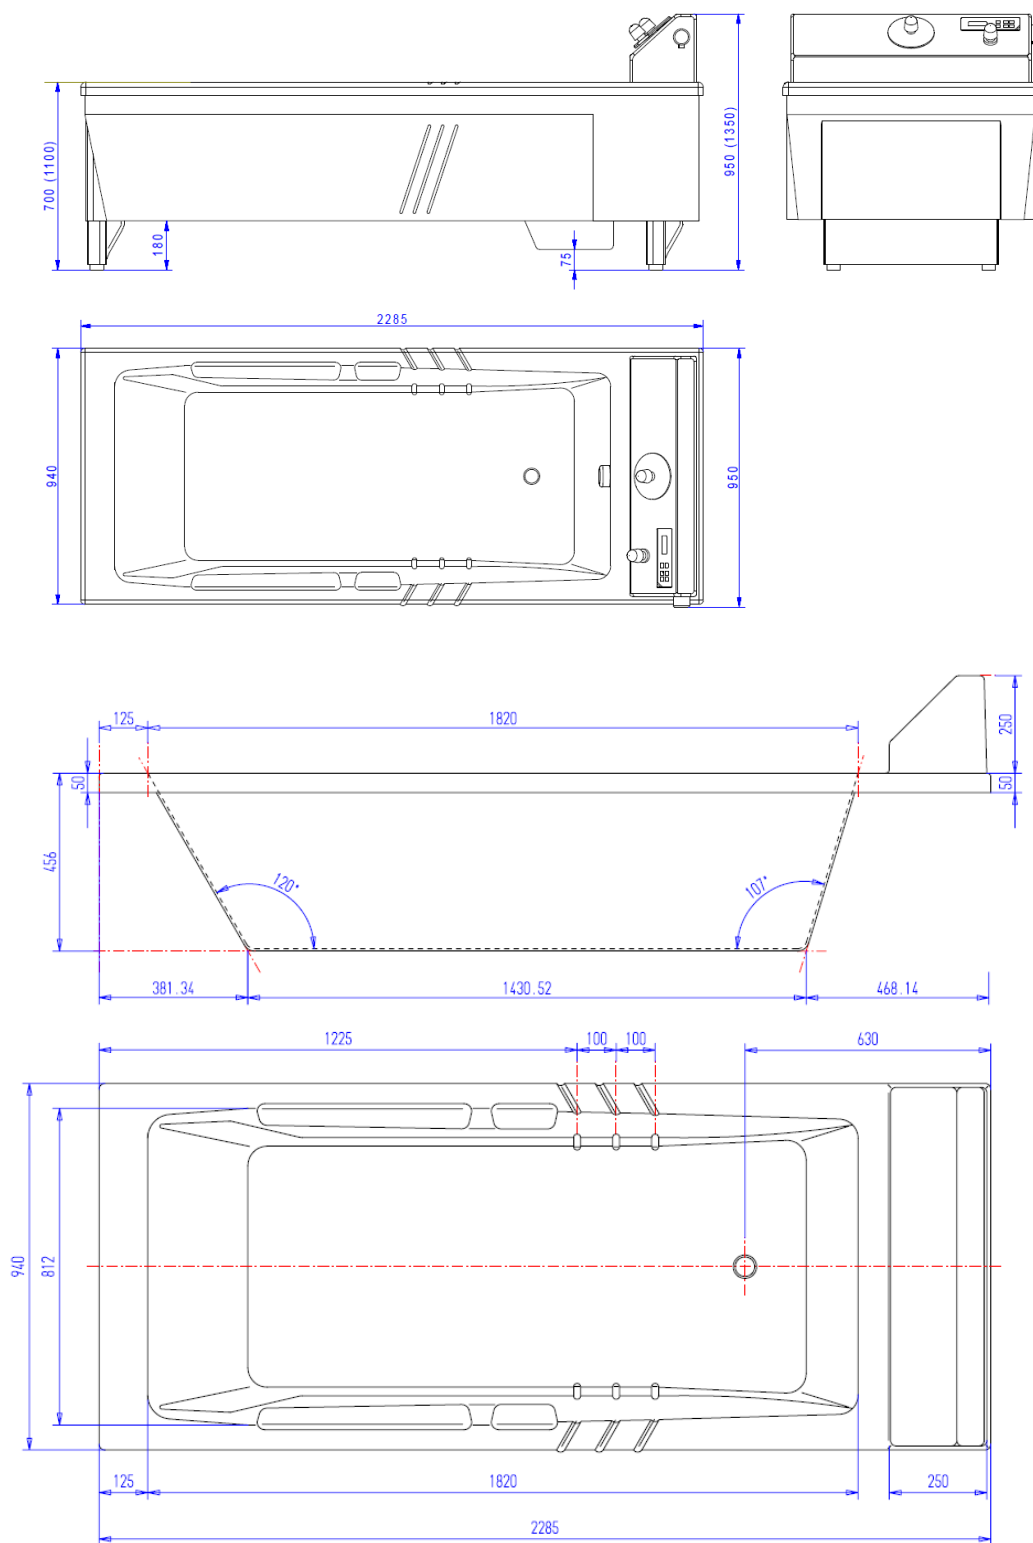

Polohovatelná vana **Lena 230**

Technická specifikace

- **polohovatelná vana pro všechny typy péče** s tichým a plynulým chodem, **samostatně stojící** bez nutnosti kotvení k podlaze
- **povrch vany z odolného sklo-laminátu** s dlouhodobou životností
- kontrolní panel s **3 cestným monitoringem teploty vody**
- **kaskádové plnění, přepadový odtok, integrovaná sprcha, integrovaná úchopová madla**
- **externí rozměry:** 2285 x 940 x 950 mm, **vnitřní rozměry:** 1820 x 812 x 456 mm
- **rozsah zdvihu:** 700 – 1100 mm
- **objem:** 190 l
- **maximální váha klienta:** 175 Kg
- **čas plnění (při 3 barech):** 4-5 min., **čas vypouštění:** cca 4 min.
- **volitelné příslušenství:** desinfekční modul, auto-stop, hydromasážní modul, modul pro světelnou a hudební terapii, možnost změny barvy vany

Polohovatelná vana **Lena 230**

Výkresová dokumentace – **bez desinfekce**

Polohovatelná vana **Lena 230**

Výkresová dokumentace – s desinfekcí