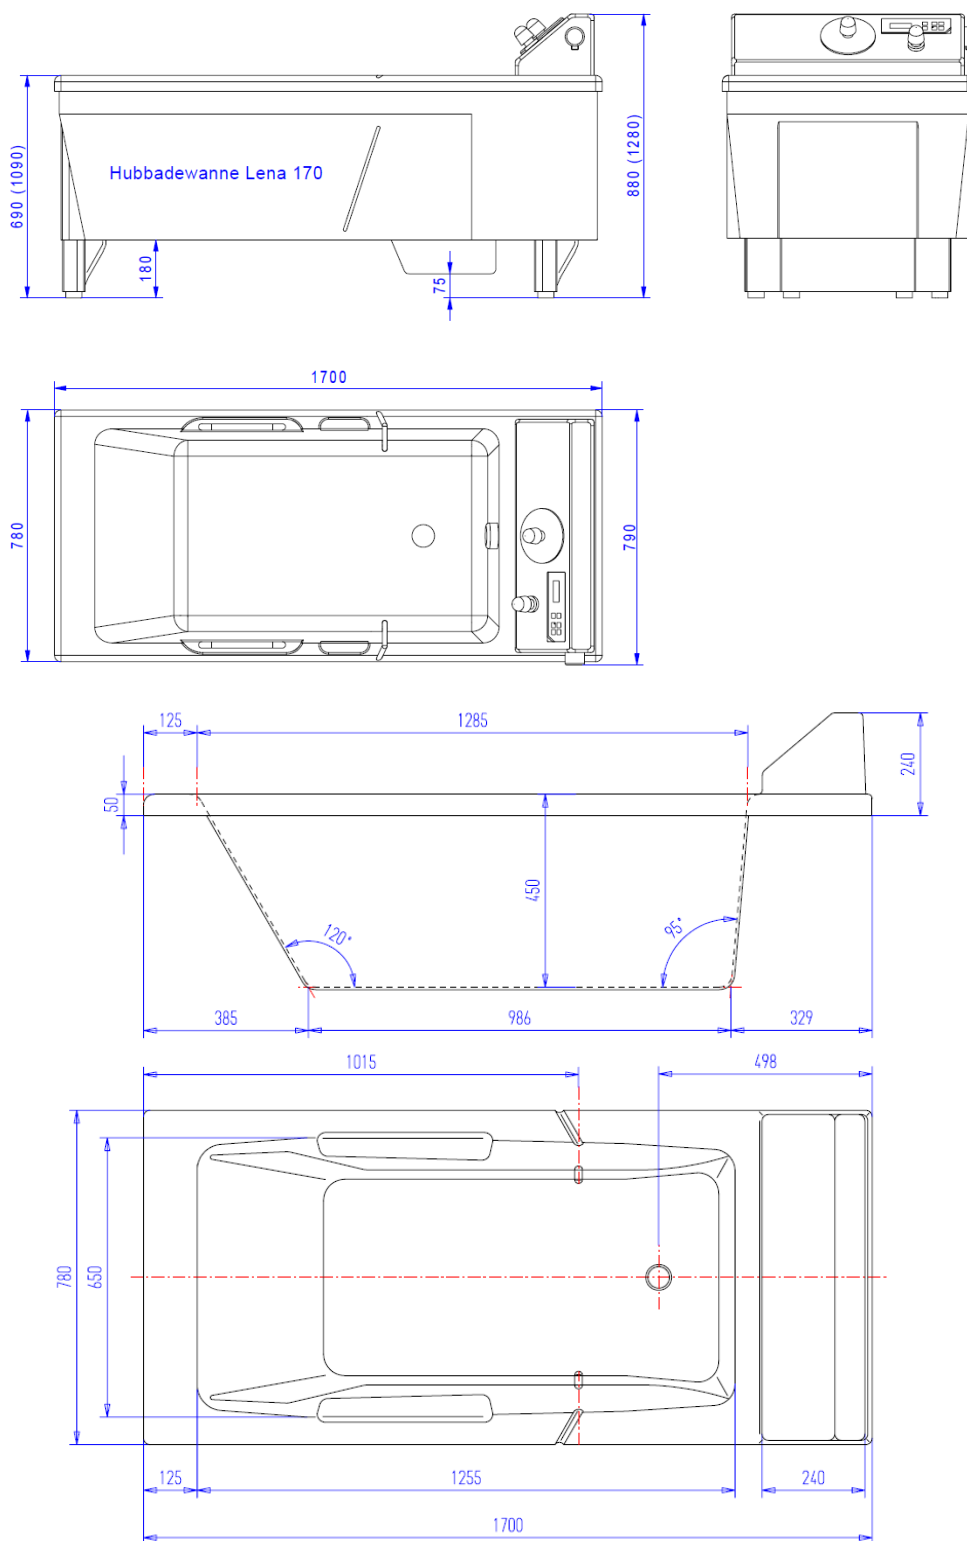

Polohovatelná vana **Lena 170**

Technická specifikace

- **polohovatelná vana pro všechny typy péče** s tichým a plynulým chodem, **samostatně stojící** bez nutnosti kotvení k podlaze
- **povrch vany z odolného sklo-laminátu** s dlouhodobou životností
- kontrolní panel s **3 cestným monitoringem teploty vody**
- **kaskádové plnění, přepadový odtok, integrovaná sprcha, integrovaná úchopová madla**
- **externí rozměry:** 1700 x 790 x 880 mm, **vnitřní rozměry:** 1285 x 650 x 450 mm
- **rozsah zdvihu:** 690 – 1090 mm
- **objem:** 120 l
- **maximální váha klienta:** 175 Kg
- **čas plnění (při 3 barech):** 4-5 min., **čas vypouštění:** cca 4 min.
- **volitelné příslušenství:** desinfekční modul, auto-stop, hydromasážní modul, modul pro světelnou a hudební terapii, možnost změny barvy vany

Polohovatelná vana **Lena 170**

Výkresová dokumentace – bez desinfekce

Polohovatelná vana **Lena 170**

Výkresová dokumentace – s desinfekcí